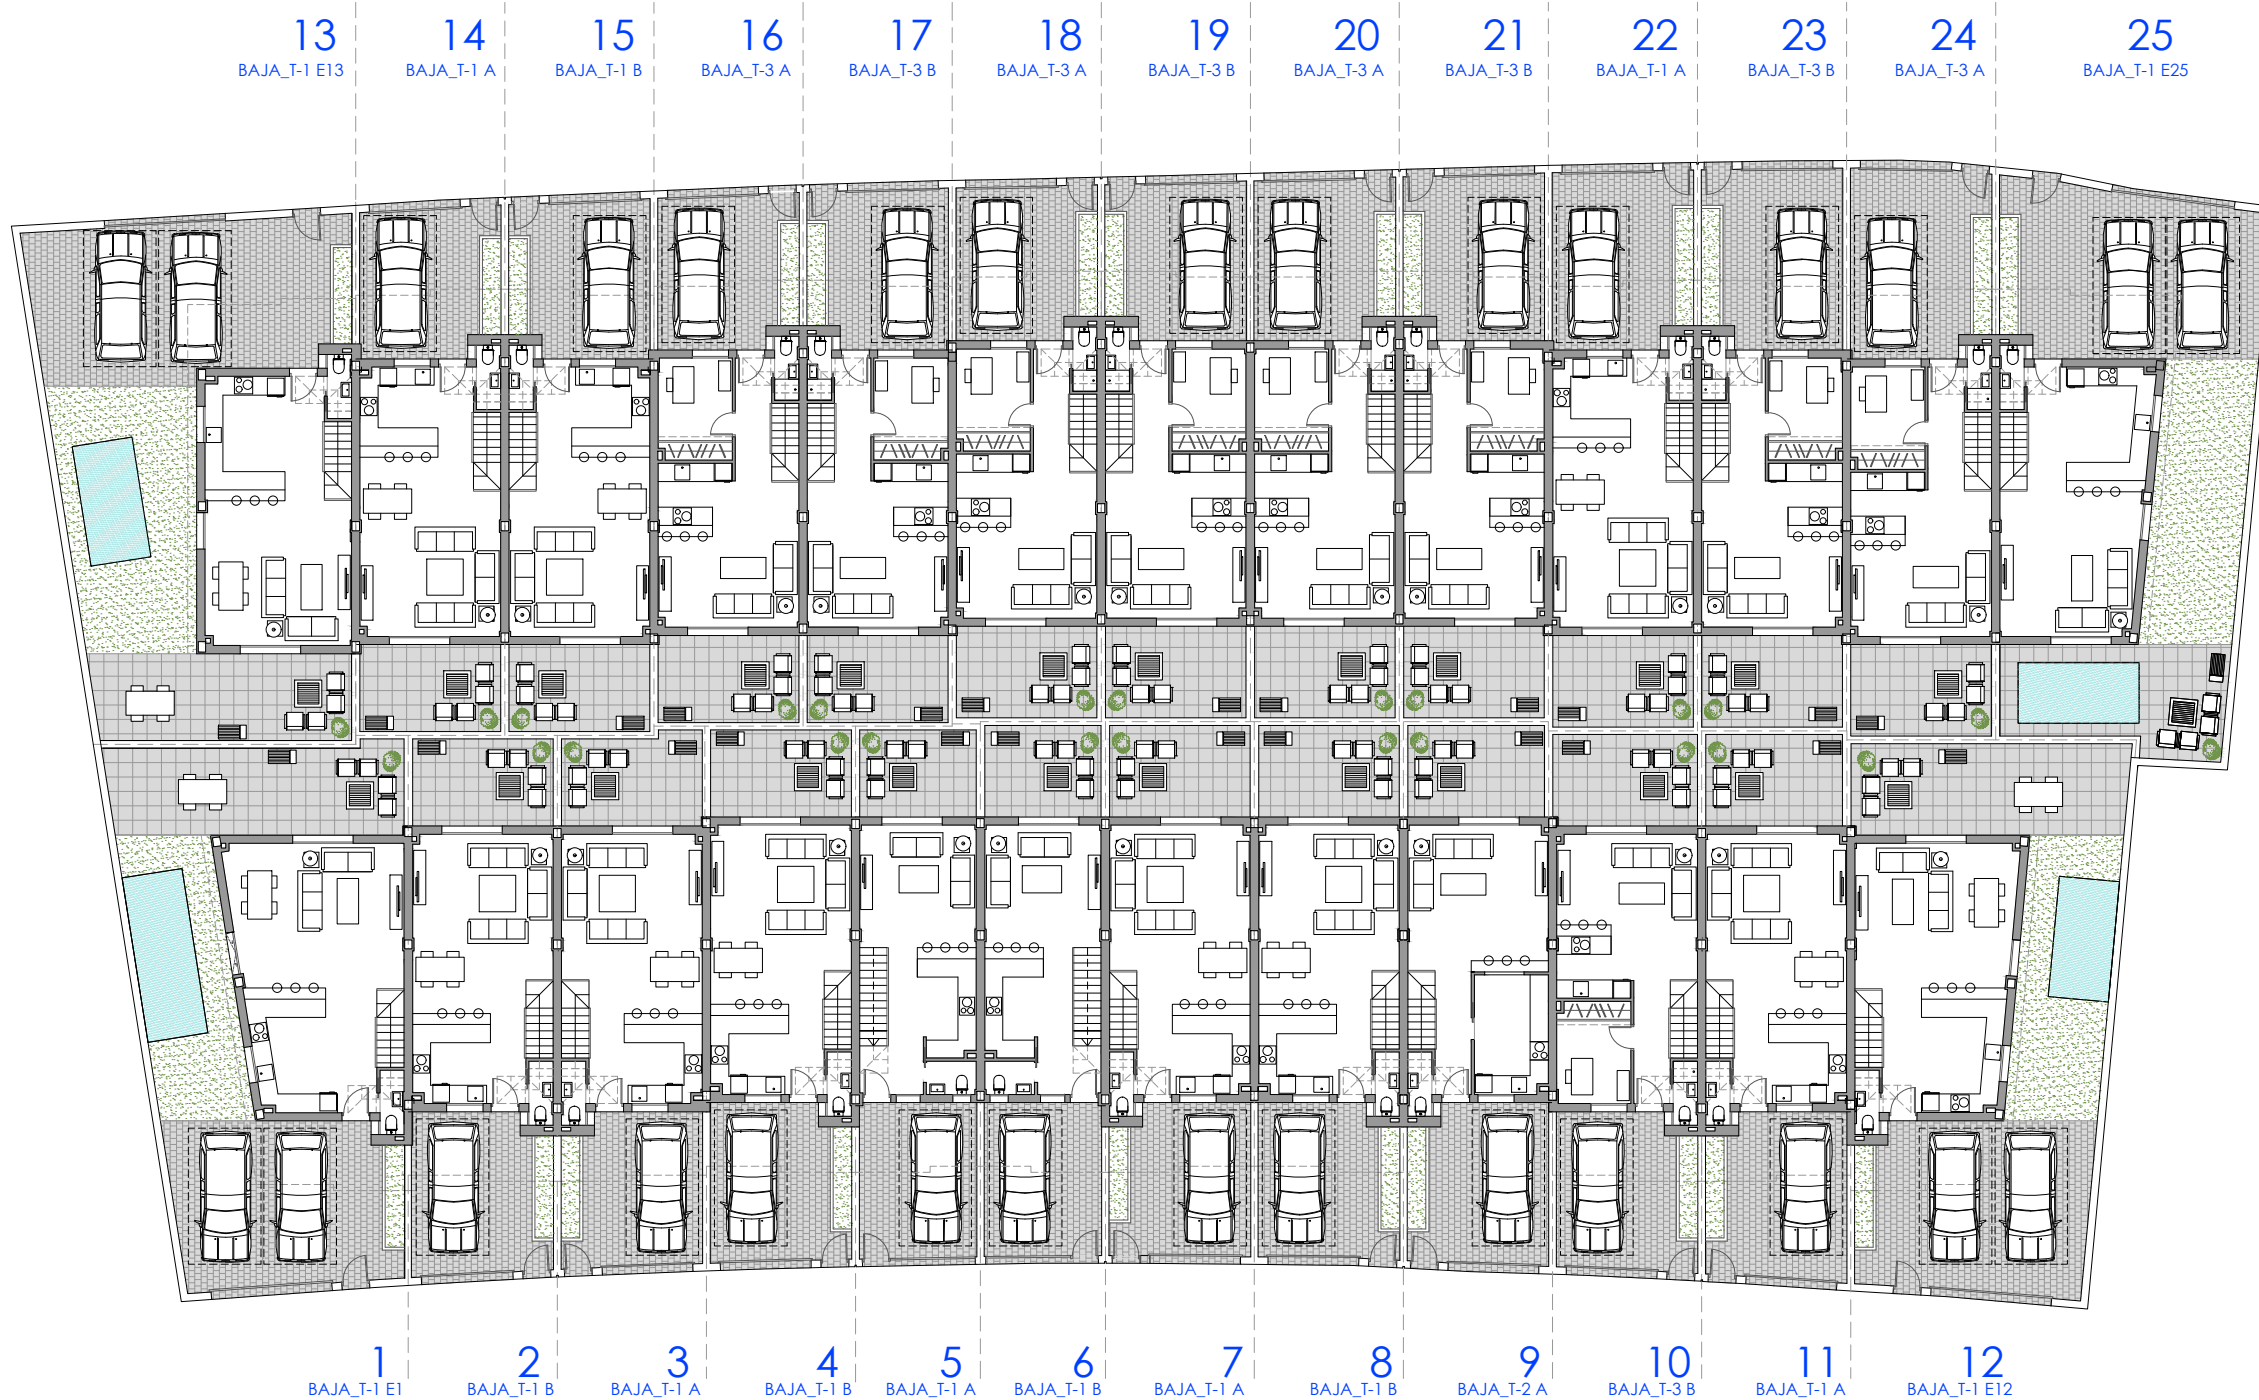

RH

Residencial Huerta Hierro

PLANTA BAJA

Plano conforme a Proyecto de Básico, sujeto a posibles modificaciones por necesidades técnicas en ejecución de obra, jurisdiccionales, y/o exigencias municipales. Todo el mobiliario tiene carácter meramente ilustrativo. Plano susceptible de modificaciones hasta aprobación urbanística definitiva. Documento informativo abreviado a disposición del consumidor. Entrega de cantidades anticipadas garantizadas conforme a la ley. Planimetría e información de acuerdo al decreto 2181/2005. Para otra información consultar en punto de venta.

PROMUEVE. PROMOTES

COMERCIALIZA. SALES

PROYECTA. DESIGN

ESCALA. SCALE 1:250

NORTE. NORTH